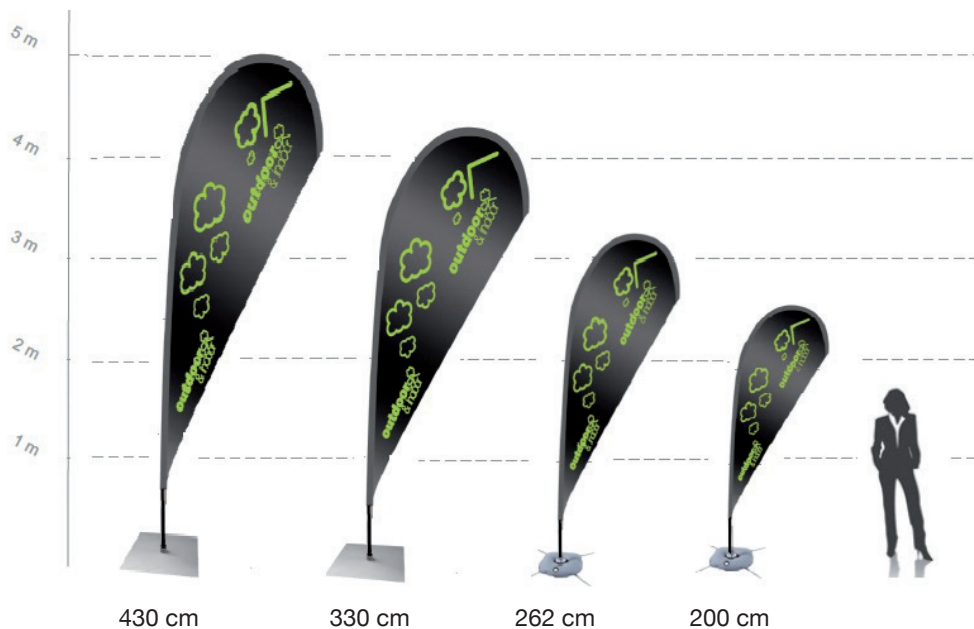

### Caractéristiques et avantages

- Disponible en 4 dimensions : 2m, 3m, 4m, 5m
- Avec ou sans pieds
- Impression quadri sur voile polyester 110 gr
- Tissu de drapeau lavable et repassable
- Galon élastique en noir ou blanc
- Finition fourreaux incluse
- Sac de transport inclut
- Résiste à des vents d'environ 20 à 30 km/h

## Les formats

LOKI 200 cm	
Dimension voile & mât	Dimension voile seule
200 (h) x 80 (L) cm	170 (h) x 80 (L) cm

LOKI 262 cm	
Dimension voile & mât	Dimension voile seule
262 (h) x 105 (L) cm	217 (h) x 105 (L) cm

LOKI 330 cm	
Dimension voile & mât	Dimension voile seule
330 (h) x 125 (L) cm	297 (h) x 125 (L) cm

LOKI 430 cm	
Dimension voile & mât	Dimension voile seule
430 (h) x 120 (L) cm	360 (h) x 120 (L) cm

## Montage voile publicitaire

La voile est tendue par une corde en nylon et un oeillet.