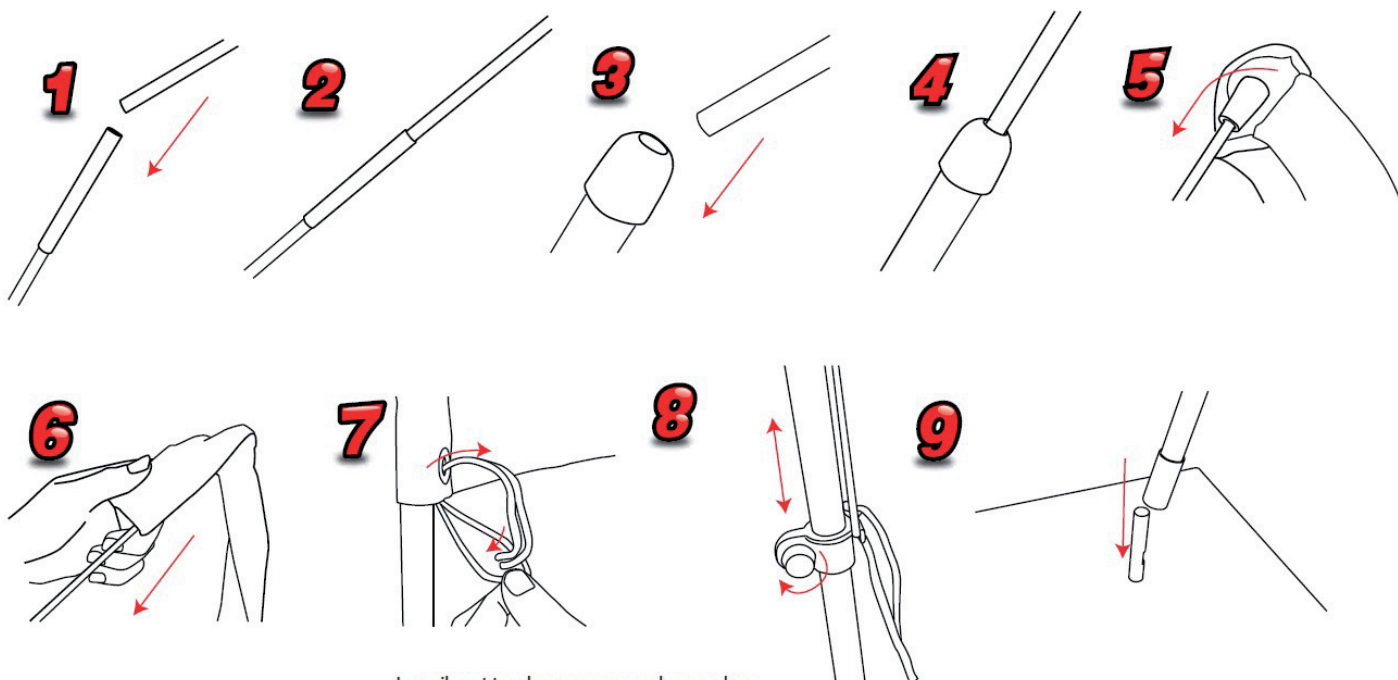

### Caractéristiques et avantages

- Disponible en 4 dimensions : 2m, 3m, 4m, 5m
- Avec ou sans pieds
- Impression quadri sur voile polyester 110 gr
- Tissu de drapeau lavable et repassable
- Galon élastique en noir ou blanc
- Finition fourreaux incluse
- Sac de transport inclut
- Résiste à des vents d'environ 20 à 30 km/h

## Les formats

LOKI 200 cm	
Dimension voile & mât	Dimension voile seule
200 (h) x 80 (L) cm	170 (h) x 80 (L) cm

LOKI 262 cm	
Dimension voile & mât	Dimension voile seule
262 (h) x 105 (L) cm	217 (h) x 105 (L) cm

LOKI 330 cm	
Dimension voile & mât	Dimension voile seule
330 (h) x 125 (L) cm	297 (h) x 125 (L) cm

LOKI 430 cm	
Dimension voile & mât	Dimension voile seule
430 (h) x 120 (L) cm	360 (h) x 120 (L) cm

## Montage voile publicitaire

La voile est tendue par une corde en nylon et un oeillet.